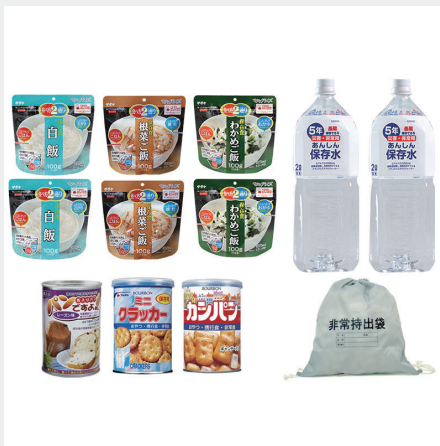

いざという時に役に立つ

オリジナル防災セット

災害発生直後、電気・ガス・水道といったライフラインが停止した際に困ることは食事です。支援物資はいつ届くか分からず、スーパー・コンビニなどの食品はすぐに無くなる可能性があります。いざという時に最低限の食事が取れるように、1日分・3日分の非常食をセットにしました。非常食以外の防災グッズをセット商品もご用意しておりますので、必要に応じてお選びください。

5年保存

防災セット1日分

商品サイズ：300×70×215mm 重量：約1.5kg

1日分の非常食と飲料水をセットにしました。A4ヨコのファイルボックスとほぼ同じ大きさのコンパクトサイズなので、本棚や引き出しに保管が可能。調理不要のパンとゼリーはすぐに食べることができます。

セット内容

- ・尾西のひだまりパン プレーン×1個
- ・尾西のひだまりパン チョコ×1個
- ・LIFE STOCKゼリー グレープ×1個
- ・あんしん保存水500ml ×2本
- ・非常持出袋 (小) ×1袋

5年保存

防災セット3日分

商品サイズ：320×180×320mm 重量：約6kg

アルファ米、カンパン、パンの缶詰などをセットにした1人3日分の備蓄用非常食セットです。アルファ米は水でも調理できるので、お湯・ガス・電気が無くてもお召し上がりいただけます。

セット内容

- ・あんしん保存水 2リットル×2本
- ・アルファ米 マジックライス
白飯×2食、わかめご飯×2食、根菜ご飯×2食
- ・保存用パン パンですよ×1缶
- ・ブルボン カンパン×1缶
- ・ブルボン ミニクラッカー×1缶
- ・非常持出袋 (小) ×1袋

5年保存

防災セット3日分プラス

商品サイズ：320×180×320mm 重量：約6.4kg

1人3日分の非常食と断水時に便利な「携帯トイレ」「シャンプー手袋」「ペーパー歯磨き」などの衛生用品と防寒・防暑に使える「非常用サバイバルシート」も入っており、3日間を安心して過ごすことができる内容になっています。

セット内容

- ・あんしん保存水 2リットル×2本
- ・尾西のひだまりパン
プレーン×1個、チョコ×1個、メープル×1個
- ・アルファ米 マジックライス
白飯×2食、わかめご飯×2食、根菜ご飯×2食
- ・携帯トイレ×10個 (3日分)
- ・非常用サバイバルシート×1枚
- ・水のいらないシャンプー (ウェット手袋) ×2枚
- ・ペーパー歯磨き×5包
- ・非常持出袋 (小) ×1袋